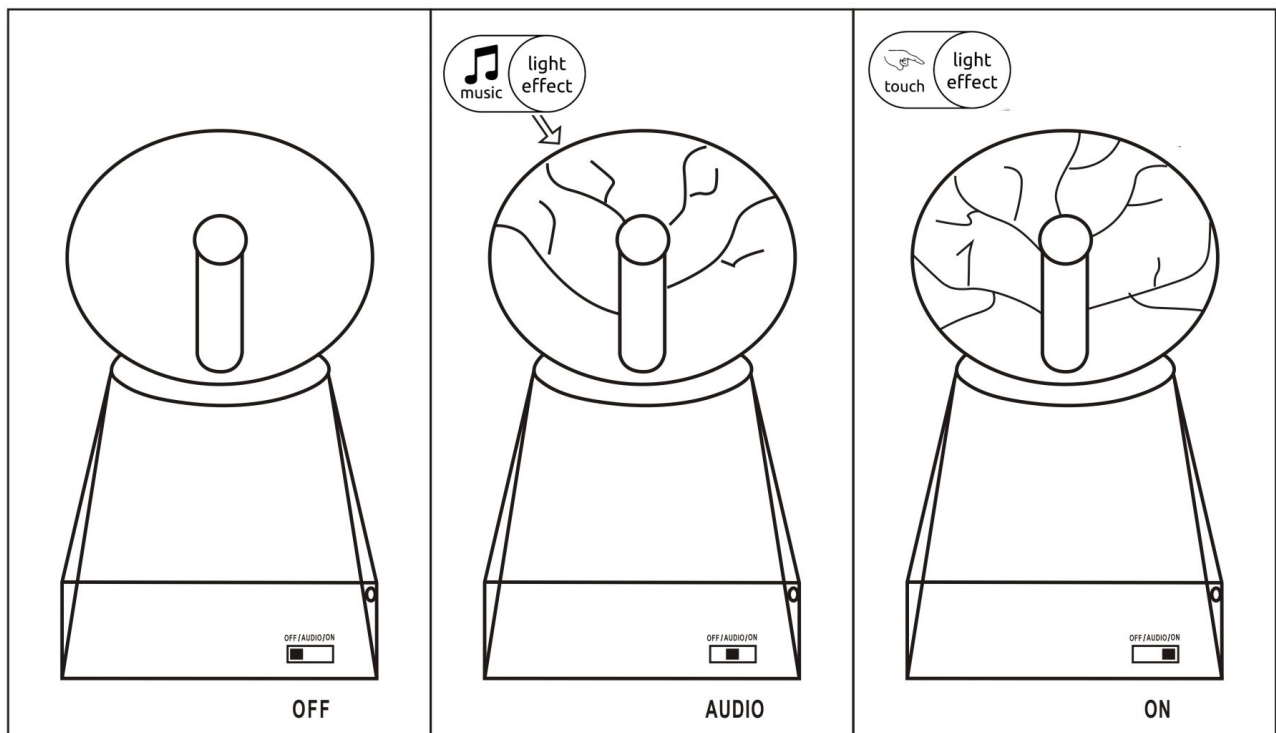

GLOBO

LIGHTING

MODEL:280110

GLOBO Handels GmbH
Gewerbestr. 3
A-9184 Sankt Peter Austria
www.globo-lighting.com

210x290mm