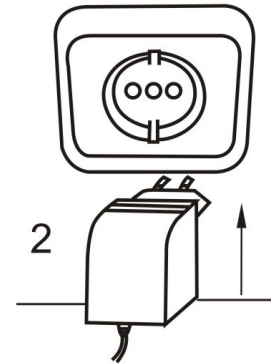

GLOBO

LIGHTING

MODEL:280110

GLOBO Handels GmbH
Gewerbestr. 3
A-9184 Sankt Peter Austria
www.globo-lighting.com

210x290mm