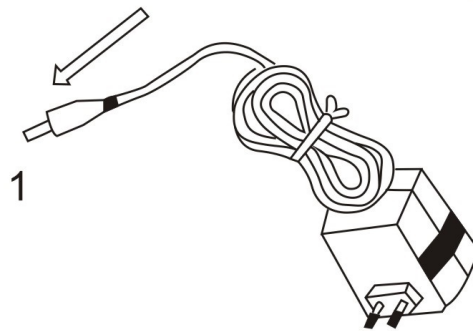

GLOBO

LIGHTING

MODEL:280110

GLOBO Handels GmbH
Gewerbestr. 3
A-9184 Sankt Peter Austria
www.globo-lighting.com

210x290mm